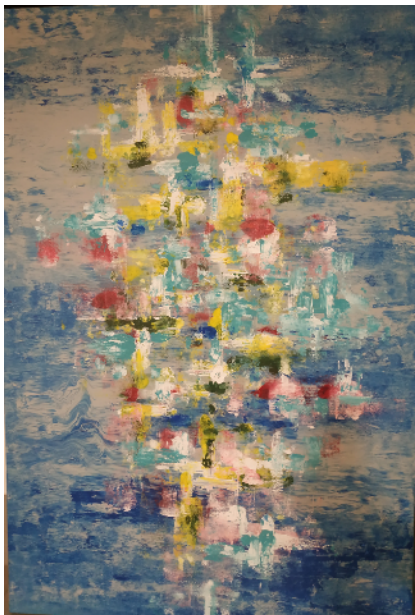

SALA PATRICIO HOWDEN ART

LISTADO PRECIOS Belén Nature

1. INSEPARABLES.
160x80.
Acrílico sobre lienzo con relieves de arena y esponja de mar.
1.100 euros

2. SOBRE SALIENTES
160x80
Acrílico sobre lienzo con solidificaciones en yeso y cenizas del volcán Cumbre Vieja.
1.100 euros

3. SURFACES

125x100

Acrílico sobre madera con solidificaciones en yeso y arena

1.200 euros

4. ESPUMA DE MAR.

100x70.

Acrílico sobre madera.

800 euros

5. TEMPORAL.
72x96.
Acrílico sobre madera.
700 euros

6. MAR Y ARENA.
125x62.
Acrílico sobre madera con relieves en arena.
850 euros

7. INSIDE ENCRUCIJADAS 1
80x120.
Acrílico sobre lienzo.
900 euros

8. INSIDE ENCRUCIJADAS 2
80x120.
Acrílico sobre lienzo.
900 euros